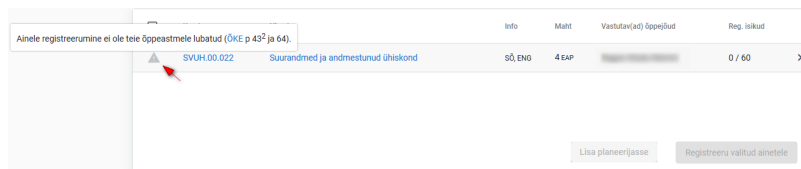

# Õppeastme piirang - Restriction by level of study

## Õppeastme piirang

 Registreerumist ainele võib piirata õppeastmega (bakalaureuseõpe, magistriõpe vms). Piirang seisneb selles, et ainele saavad registreeruda ainult määratud õppeastmel õppijad.

Ainetele registreerumisel on aine juures tekst: **Ainele registreerumine ei ole teie õppeastmele lubatud (ÕKE 43<sup>2</sup> ja 64).**

Leitud õppeaine nimetuse ees ei ole [ainetele registreerumisel](#) aktiivset märkeruutu ja ainete juures on piirangust informeeriva tekst (vt joonis).

Kui olete aine lisanud planeerijasse ja sellel on registreerumiskiirang, siis näidatakse märkeruudu kõrvale hüüumärki ja kursoriga sellele liikudes näete selgitust registreerumiskiirangu kohta (vt joonis). Õppeainele ei ole võimalik registreeruda. Märkeruudu täitmisel saate õppeaine planeerijast eemaldada.