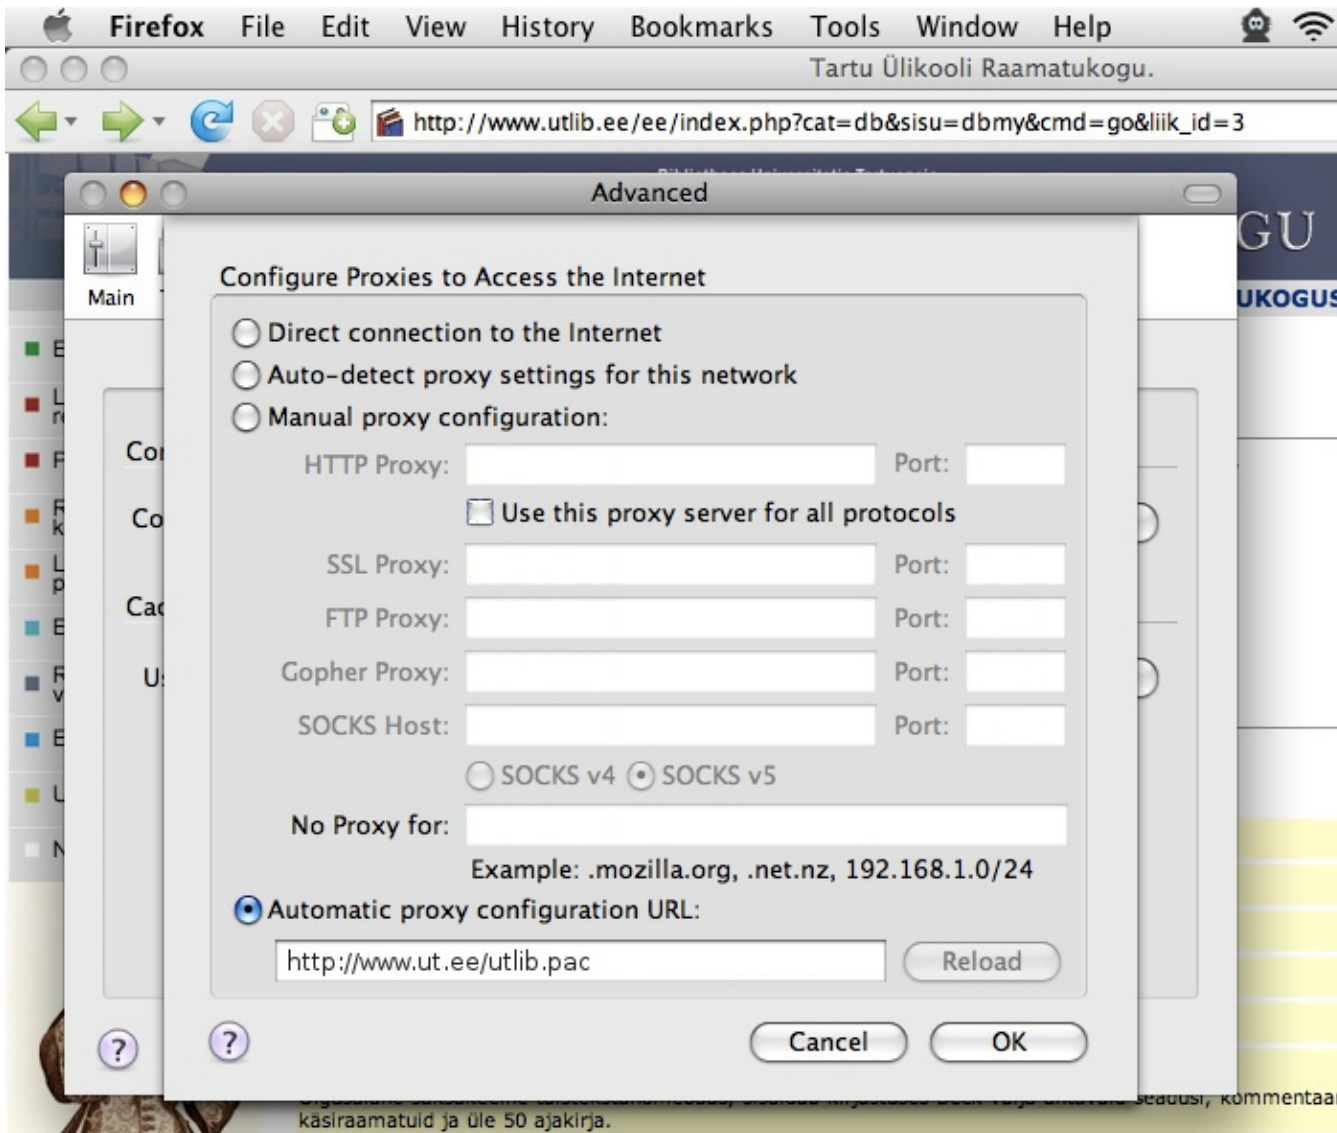

- Avanenud dialoogis vali "Automatic proxy configuration URL", sisesta dialoogikasti "<http://www.ut.ee/utlib.pac>".

- Vajuta OK ja sulge eelistuste dialoog akna nurgast.
- Ülikooli proxy kasutamise lõpetamiseks ava sama dialoog ja vali "Direct connection to the Internet".