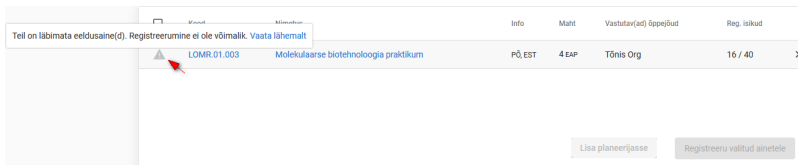

# Kohustuslikud eeldusained on läbimata - Obligatory prerequisite courses not completed

## Kohustuslikud eeldusained on läbimata

**i** Kui aine üldandmetesse on määratud kohustuslikud eeldusained, siis ainetele registreerumisel kontrollitakse:

- kas eeldusaine või selle alternatiivse aine eest on saadud positiivne tulemus
- kas on olemas VÕTA otsus, millega on kohustuslik eeldusaine või selle alternatiiv asendatud

Registreerumisel kohustusliku eeldusainega ainele kontrollitakse eeldusaine sooritust ka juba lõppenud õppekohtade tulemuste hulgast.

Kui need tingimused ei ole täidetud, siis ei ole ainete otsingu vormil sellise aine ees aktiivset märkeruutu ja hääbumärgiga ikoonile kursoriga liikudes näete teksti **Eeldusaine (alternatiivid) on läbimata (vaata täpsemalt)** (vt joonis).